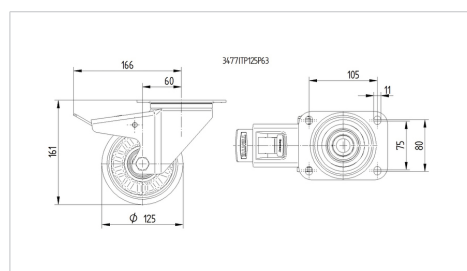

Dimensions