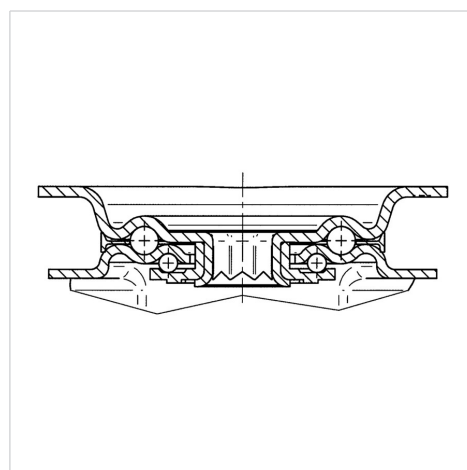

Structure & Mounting