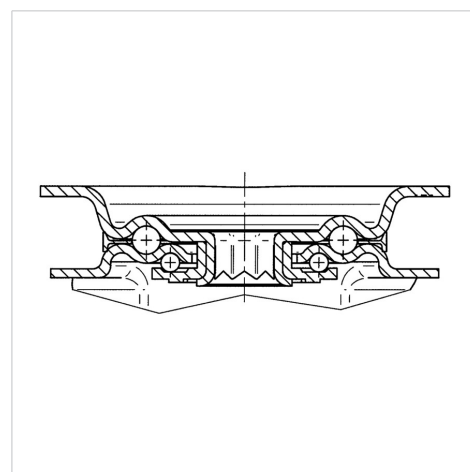

Устройство и монтаж