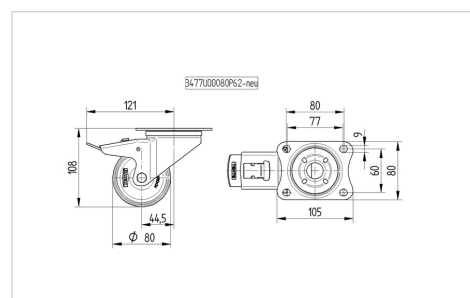

### Технически данни

Диаметър на колело	80 мм
Ширина на гумите	34 мм
Ширина на колелото	75 мм
Размер на планката	105 x 80 мм
Център на отвора на планката	80/77 x 60 мм
Отвор на планката	9 мм
Купол-Ø	75 мм
Издаване напред	44.5 мм
Интерференция на въртенето	242 мм
Конструктивна височина	108 мм
Температура	- 20 / + 60 °C
Стандарт	EN 12532
Тегло	0.8 кг
Кръгов радиус	121 мм
Твърдост на работната повърхнина	Твърдост по Шор D 65
Динамична товароносимост	125 кг
Статична товароносимост	250 кг

### Размери