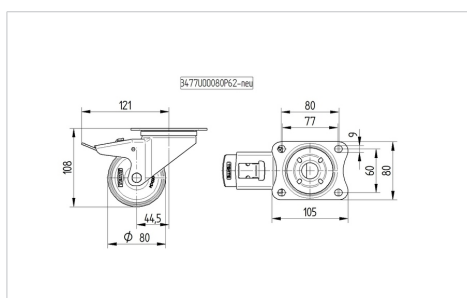

ALPHA

3477POR080P62

EAN 4031582050486

Ruota girevole con freno a doppia azione, posteriore, Supporto in lamiera di acciaio, zincato lucido, passivato blu, girevole su doppio giro sfere, asse ruota con vite e dado, Copripolvere, attacco a piastra. Centro della ruota in polipropilene, mozzo su cuscinetto a rulli

TENTE

BETTER MOBILITY. BETTER LIFE.

L'immagine potrebbe essere diversa dal prodotto originale

Informazioni Tecniche

Diametro ruota	80 mm
Larghezza della ruota	34 mm
Larghezza ruota	75 mm
Dimensione della piastra	105 x 80 mm
Interasse fori piastra	80/77 x 60 mm
Diametro fori piastra	9 mm
Dome-Ø	75 mm
Disassamento	44.5 mm
Ingombro piroettamento	242 mm
Altezza utile	108 mm
Temperatura	- 20 / + 60 °C
Norma	EN 12532
Peso	0.8 kg
Raggio ingombro piroettamento	121 mm
Durezza della fascia	Shore D 65
Portata	125 kg
Portata statica	250 kg

Caratteristiche

Resistenza al rotolamento	● ● ● ○ ○
Silenziosità	● ● ● ○ ○
Abrasione	● ● ● ● ●
Protezione dalla corrosione	● ● ● ○ ○

Dimensioni

Struttura e montaggio

ALPHA

3477POR080P62

EAN 4031582050486

BETTER MOBILITY. BETTER LIFE.