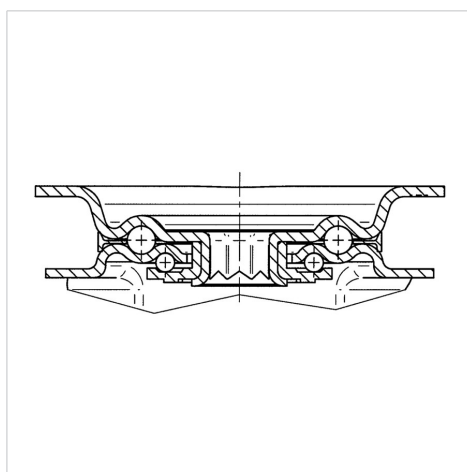

ALPHA

3477POR080P62

EAN 4031582050486

Ruota girevole con freno a doppia azione, posteriore, Supporto in lamiera di acciaio, zincato lucido, passivato blu, girevole su doppio giro sfere, asse ruota con vite e dado, Copripolvere, attacco a piastra. Centro della ruota in polipropilene, mozzo su cuscinetto a rulli

TENTE

BETTER MOBILITY. BETTER LIFE.

L'immagine potrebbe essere diversa dal prodotto originale

Informazioni Tecniche

Diametro ruota	80 mm
Larghezza della ruota	34 mm
Larghezza ruota	75 mm
Dimensione della piastra	105 x 80 mm
Interasse fori piastra	80/77 x 60 mm
Diametro fori piastra	9 mm
Dome-Ø	75 mm
Disassamento	44.5 mm
Ingombro piroettamento	242 mm
Altezza utile	108 mm
Temperatura	- 20 / + 60 °C
Norma	EN 12532
Peso	0.8 kg
Raggio ingombro piroettamento	121 mm
Durezza della fascia	Shore D 65
Portata	125 kg
Portata statica	250 kg

Caratteristiche

Resistenza al rotolamento	● ● ● ○ ○
Silenziosità	● ● ● ○ ○
Abrasione	● ● ● ● ●
Protezione dalla corrosione	● ● ● ○ ○

Dimensioni

Struttura e montaggio

ALPHA

3477POR080P62

EAN 4031582050486

BETTER MOBILITY. BETTER LIFE.

Struttura e montaggio