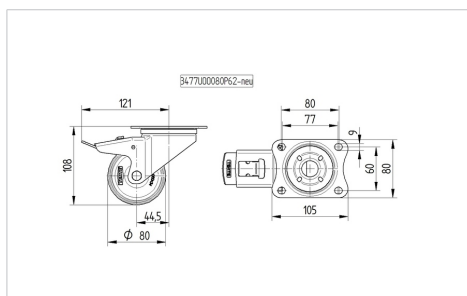

# ALPHA

3477POR080P62

EAN 4031582050486

토탈 락 있는 회전 캐스터, 프레스 강으로 만든 하우징, 아연 크롬 도금, 이중 볼 베어링 스윙블 헤드, 너트가 있는 휠 축, 더스트가드, 플레이트. 폴리프로필렌으로 만든 휠 중심, 롤러 베어링

BETTER MOBILITY. BETTER LIFE.

Picture may differ from original product

## 기술 데이터

휠 직경	80 mm
휠 폭	34 mm
캐스터 너비	75 mm
플레이트 크기	105 x 80 mm
플레이트 홀 센터	80/77 x 60 mm
플레이트 홀	9 mm
몸-Ø	75 mm
오프셋	44.5 mm
회전간섭	242 mm
총 높이	108 mm
온도	- 20 / + 60 °C
표준	EN 12532
무게	0.8 kg
회전 반경	121 mm
트레드 경도	Shore D 65
동하중	125 kg
정지하중	250 kg

## Dimensions