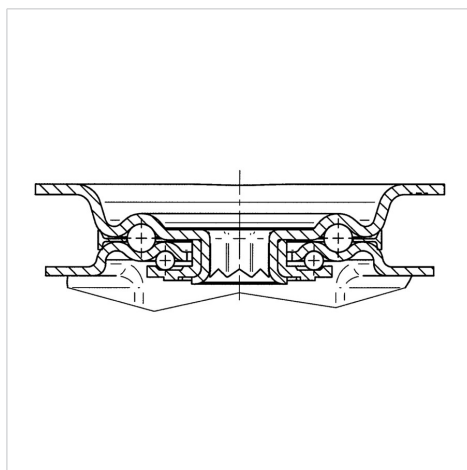

Advantages at a glance

롤 저항성	● ● ● ○ ○
이동 소음	● ● ● ○ ○
마찰	● ● ● ● ●
부식 방지	● ● ● ○ ○