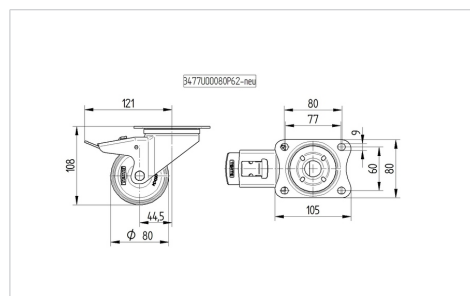

BETTER MOBILITY. BETTER LIFE.

Foto kan afwijken van het originele product

Technische gegevens

Wieldiameter	80 mm
Wielbreedte	34 mm
Wielbreedte	75 mm
Plaatafmeting	105 x 80 mm
Boutgatafstand	80/77 x 60 mm
Bevestigingsgat	9 mm
DOM-Ø	75 mm
Uitlading	44.5 mm
Uitzwenking - Ø	242 mm
Bouwhoogte	108 mm
Temperatuur	- 20 / + 60 °C
Standaard	EN 12532
Eigen gewicht	0.8 kg
Zwenkradius	121 mm
Hardheid van de band	Shore D 65
Dyn. draagvermogen	125 kg
Statisch draagvermogen	250 kg

Kenmerken

Rolweerstand	● ● ● ○ ○
Verplaatsingsgeluid	● ● ● ○ ○
Strepen	● ● ● ● ●
Roest bescherming	● ● ● ○ ○

Afmetingen

Structuur en montage

ALPHA

3477POR080P62

EAN 4031582050486

BETTER MOBILITY. BETTER LIFE.