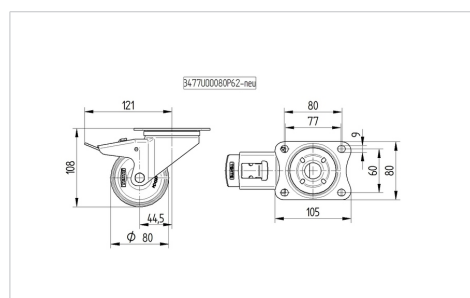

### Dados técnicos

Diâmetro da roda	80 mm
Largura da roda	34 mm
Largura da roda	75 mm
Medida da placa de fixação	105 x 80 mm
Distância de furação	80/77 x 60 mm
Diâmetro de furação	9 mm
Diâmetro de dome	75 mm
Desvio em relação ao eixo	44.5 mm
Diâmetro raio giratório	242 mm
Altura total	108 mm
Temperatura	- 20 / + 60 °C
Norma	EN 12532
Peso da roda	0.8 kg
Raio giratório	121 mm
Dureza da superfície de rodagem	Shore D 65
Capacidade de carga	125 kg
Cap. de carga estática	250 kg

### Dimensions