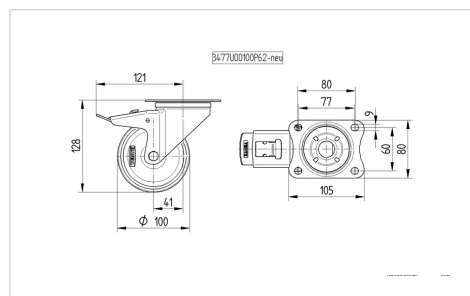

Dimensions