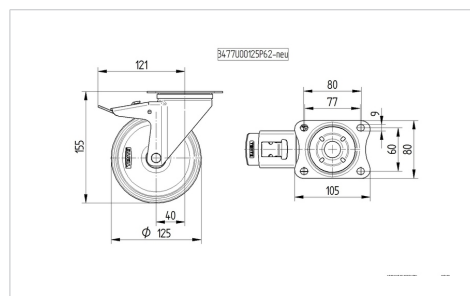

Dimensions