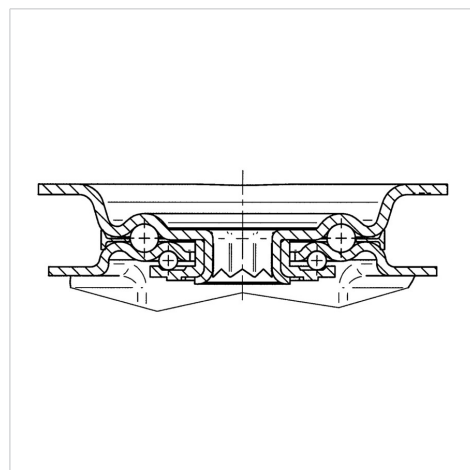

ALPHA

3477POR125P62

EAN 4031582305562

Поворотний ролик із загальним фіксатором, хвостова частина ролику, корпус із штампованої сталі, покритий блискучим цинком, пофарбований блакитним кольором, шарнірна голівка двохрядного шарикопідшипника, вісь колеса із гайкою, кришка для захисту від пилу, кріплення пластини. Центр колеса із поліпропілену, роликпідшипник

TENTE

BETTER MOBILITY. BETTER LIFE.

Picture may differ from original product

Технічні характеристики

Діаметр колеса	125 MM
Ширина колеса	40 MM
ширина ролика	75 MM
розмір пластини	105 x 80 MM
Центри отворів диску	80/77 x 60 MM
Отвір диску	9 MM
Купол діаметром	75 MM
зсув	40 MM
Зчеплення шарніру	246 MM
Загальна висота	155 MM
Температура	- 20 / + 60 °C
Стандарт	EN 12532
Вага	1.044 кг
радіус повороту	123 MM
Міцність покришки	Міцність за Шором D 65
Вантажопідйомність	200 кг
допустиме навантаження (статичне)	400 кг

Advantages at a glance

Характеристики обертання	● ● ● ○ ○
Шум при переміщенні	● ● ● ○ ○
Тертя	● ● ● ● ●
Стійкий до корозії	● ● ● ○ ○

Dimensions

Structure & Mounting

ALPHA

3477POR125P62

EAN 4031582305562

BETTER MOBILITY. BETTER LIFE.

Structure & Mounting