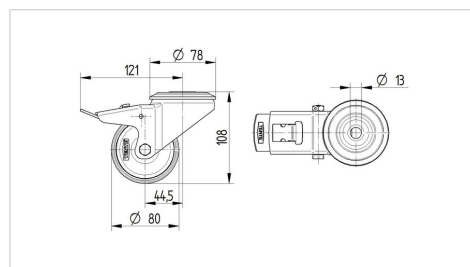

ALPHA

3477PVO080P30-13

EAN 4031582305579

Въртящо колело с тотално фиксиращо устройство, Корпус от стоманена ламарина, поцинкована, хромирана, въртящо се с двоен сачмен лагер, завинтена ос на колелото, Отвор за завинтване. Корпус на колелото от полипропилен, работна повърхнина от черна гума, плъзгащ лагер

TENTE

BETTER MOBILITY. BETTER LIFE.

Снимката може да се различава от оригиналния продукт

Технически данни

Диаметър на колело	80 мм
Ширина на гумите	35 мм
Ширина на колелото	75 мм
Отвор в центъра	13 мм
Купол-Ø	75 мм
Издаване напред	44.5 мм
Интерференция на въртенето	242 мм
Конструктивна височина	108 мм
Температура	- 20 / + 60 °C
Стандарт	EN 12532
Тегло	0.833 кг
Кръгов радиус	121 мм
Твърдост на работната повърхнина	Твърдост по Шор А 80
Динамична товароносимост	80 кг
Статична товароносимост	160 кг

Бляскави предимства

Съпротивление при завъртане	● ● ○ ○ ○
Шум при движение	● ● ● ○ ○
Износване	● ● ○ ○ ○
Защита от ръжда	● ● ● ○ ○

Размери

Устройство и монтаж