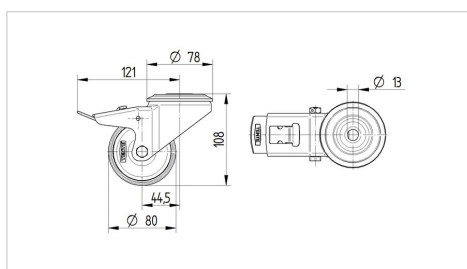

## 3477PVO080P30-13

EAN 4031582305579

Otočné kolečko s totální brzdou, v zadní části kola, Vidlice kolečka vyrobená z ocelového výlisku, pozinkováno, dvouřadá kuličková dráha v otočné hlavě, kolo uchyceno šroubem a matkou, otvor pro čep. Střed kolečka vyroben z polypropylénu, Běhoun: gumová obruč, černá, kluzné uložení

### Technické údaje

Průměr kolečka	80 mm
Šířka kola	35 mm
Šířka kolečka	75 mm
Středová díra	13 mm
Hlava kolečka-Ø	75 mm
Vyosení	44.5 mm
Přesah kolečka	242 mm
Stavební výška	108 mm
Teplota	- 20 / + 60 °C
Standard	EN 12532
Hmotnost	0.833 kg
Poloměr otáčení	121 mm
Tvrdość běhounu	Shore A 80
Dynamická nosnost	80 kg
Statická nosnost	160 kg

### Dimensions