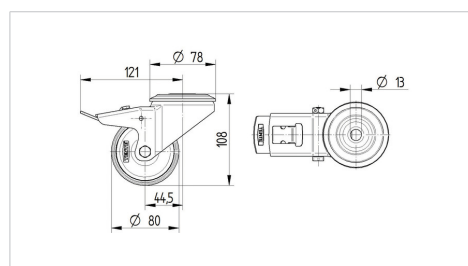

Dimensioner