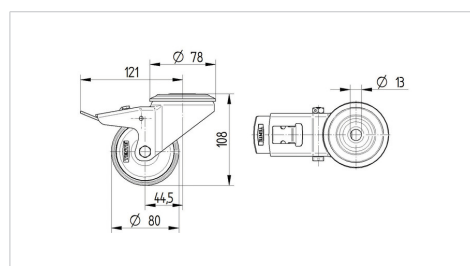

Dimensiones