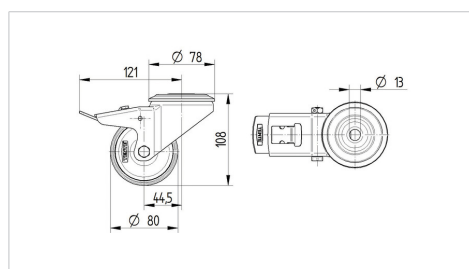

ALPHA

3477PVO080P30-13

EAN 4031582305579

Önbeálló görgő totálfékkel, fékpedál a menetiránnyal ellentétesen, Préselt acéllemez villaszerkezet, cinkkromátozott, dupla golyósoros csapágy a nyakban, csavarozott tengely, csavarfurat. Polipropilén keréktárcsa, tömör fekete gumi futófelület, siklócsapágy

TENTE

BETTER MOBILITY. BETTER LIFE.

A kép eltérhet az eredeti terméktől

Műszaki adatok

Keréktárcsa átmérő	80 mm
Kerékszélesség	35 mm
Görgő szélessége	75 mm
Központi furat	13 mm
Nyakátmérő	75 mm
Utánfutás	44.5 mm
Körbeforgás	242 mm
Teljes magasság	108 mm
Hőtartomány	- 20 / + 60 °C
Szabvány	EN 12532
Súly	0.833 kg
Fordulókör sugara	121 mm
Futófelület keménysége	Shore A 80
Terhelhetőség	80 kg
Statikus teherbírás	160 kg

Előnyök egy pillantással

Gördülési ellenállás	● ● ○ ○ ○
Mozgás közbeni zaj	● ● ● ○ ○
Kopás	● ● ○ ○ ○
Rozsda elleni védelem	● ● ● ○ ○

Méretetek

Szerkezet és Szerelés