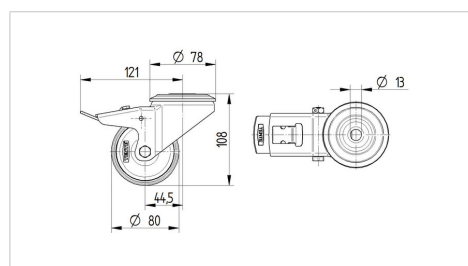

Afmetingen