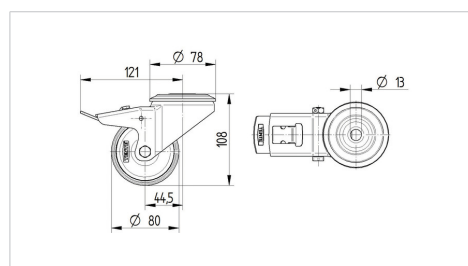

Dimensions