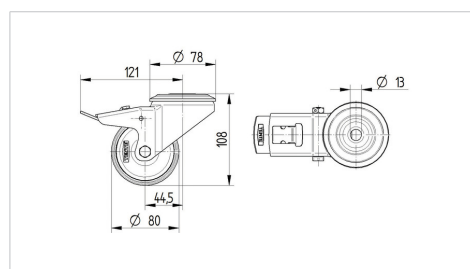

Dimensions