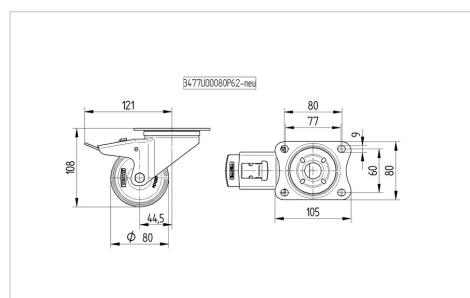

## Technische gegevens

Wieldiameter	80 mm
Wielbreedte	35 mm
Wielbreedte	75 mm
Plaatafmeting	105 x 80 mm
Boutgatafstand	80/77 x 60 mm
Bevestigingsgat	9 mm
DOM-Ø	75 mm
Uitlading	44.5 mm
Uitzwenking - Ø	242 mm
Bouwhoogte	108 mm
Temperatuur	- 20 / + 60 °C
Standaard	EN 12532
Eigen gewicht	0.919 kg
Zwenkradius	121 mm
Hardheid van de band	Shore A 80
Dyn. draagvermogen	70 kg
Statisch draagvermogen	140 kg

## Afmetingen