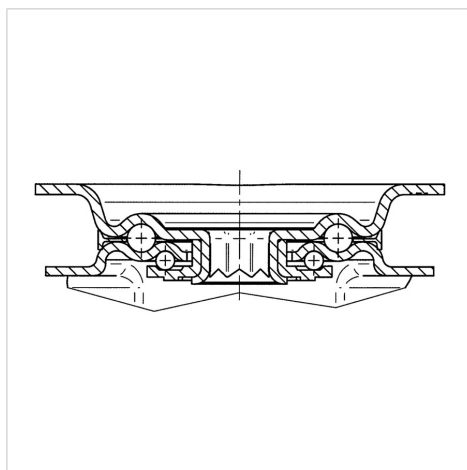

ALPHA

3477PVO080P62

EAN 4031582305586

Roda giratória com travão total traseiro, suporte de aço prensado, zincado, cromado a azul, cabeça giratória formada por rolamento duplo de esferas, eixo da roda aparafusado, placa protectora do rolamento giratório, Suporte de fixação. Núcleo da roda de Polipropileno, Superfície de rodagem: borracha sólida, negra, rolamento liso

TENTE

BETTER MOBILITY. BETTER LIFE.

Picture may differ from original product

Dados técnicos

Diâmetro da roda	80 mm
Largura da roda	35 mm
Largura da roda	75 mm
Medida da placa de fixação	105 x 80 mm
Distância de furação	80/77 x 60 mm
Diâmetro de furação	9 mm
Diâmetro de dome	75 mm
Desvio em relação ao eixo	44.5 mm
Diâmetro raio giratório	242 mm
Altura total	108 mm
Temperatura	- 20 / + 60 °C
Norma	EN 12532
Peso da roda	0.919 kg
Raio giratório	121 mm
Dureza da superfície de rodagem	Shore A 80
Capacidade de carga	70 kg
Cap. de carga estática	140 kg

Advantages at a glance

Resistência de rolamento	● ● ○ ○ ○
Ruído de movimento	● ● ● ○ ○
Desgaste	● ● ○ ○ ○
Protecção contra oxidação	● ● ● ○ ○

Dimensions

Structure & Mounting

ALPHA

3477PVO080P62

EAN 4031582305586