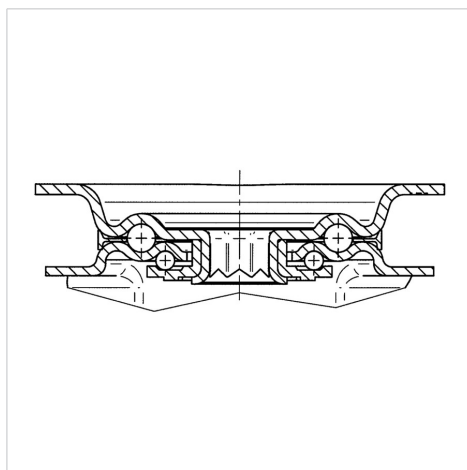

ALPHA

3477PVO080P62

EAN 4031582305586

Role pivotante cu blocare totală, pedala pe partea opusă direcției de rulare, Furcă din tablă din oțel, ambutisată, zincată, cap pivotant cu rulment pe două rânduri de bile, axul roții cu șurub și piuliță, flanșă antipraf, sistem de prindere tip placă. Jantă din polipropilenă, suprafață de rulare din cauciuc plin, negru, rulment plan (bucșă antifricțiune)

TENTE

BETTER MOBILITY. BETTER LIFE.

Picture may differ from original product

Date Tehnice

Diametrul roții	80 mm
Lățimea roții	35 mm
Lățimea roții	75 mm
Mărimea plăcii	105 x 80 mm
Găuri de prindere	80/77 x 60 mm
Gaură	9 mm
Diametru guler	75 mm
Deviație de la ax	44.5 mm
Diametrul de pivotare	242 mm
Înălțime totală	108 mm
Temperatura	- 20 / + 60 °C
Standard	EN 12532
Greutate	0.919 kg
Raza de pivotare	121 mm
Rigiditatea suprafeței de rulare	Shore A 80
Sarcină dinamică	70 kg
Sarcină statică	140 kg

Advantages at a glance

Rezistență la rulare	● ● ○ ○ ○
Zgomot de mișcare	● ● ● ○ ○
Uzare	● ● ○ ○ ○
Protecție împotriva ruginii	● ● ● ○ ○

Dimensions

Structure & Mounting

ALPHA

3477PVO080P62

EAN 4031582305586

BETTER MOBILITY. BETTER LIFE.

Structure & Mounting