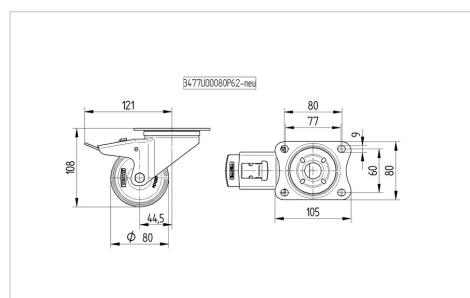

### Технічні характеристики

Діаметр колеса	80 MM
Ширина колеса	35 MM
ширина ролика	75 MM
розмір пластини	105 x 80 MM
Центри отворів диску	80/77 x 60 MM
Отвір диску	9 MM
Купол діаметром	75 MM
зсув	44.5 MM
Зчеплення шарніру	242 MM
Загальна висота	108 MM
Температура	- 20 / + 60 °C
Стандарт	EN 12532
Вага	0.919 кг
радіус повороту	121 MM
Міцність покришки	Міцність за Шором А 80
Вантажопідйомність	70 кг
допустиме навантаження (статичне)	140 кг

### Dimensions