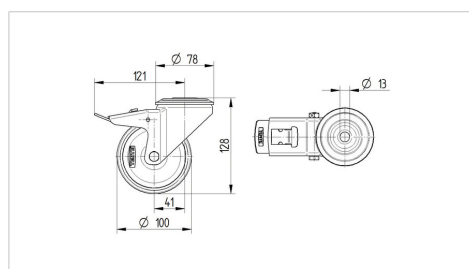

Dimensions