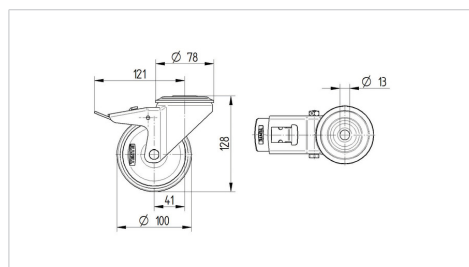

Dimensions