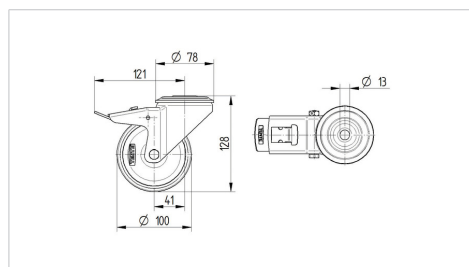

TENTE

BETTER MOBILITY. BETTER LIFE.

Picture may differ from original product

Технічні характеристики

| | |
|-----------------------------------|------------------------|
| Діаметр колеса | 100 MM |
| Ширина колеса | 35 MM |
| Центровий отвір | 13 MM |
| зсув | 41 MM |
| Зчеплення шарніру | 242 MM |
| Загальна висота | 128 MM |
| Температура | - 20 / + 60 °C |
| Стандарт | EN 12532 |
| Вага | 1.022 кг |
| радіус повороту | 121 MM |
| Міцність покриття | Міцність за Шором A 85 |
| Вантажопідйомність | 160 кг |
| допустиме навантаження (статичне) | 320 кг |

Dimensions

Structure & Mounting