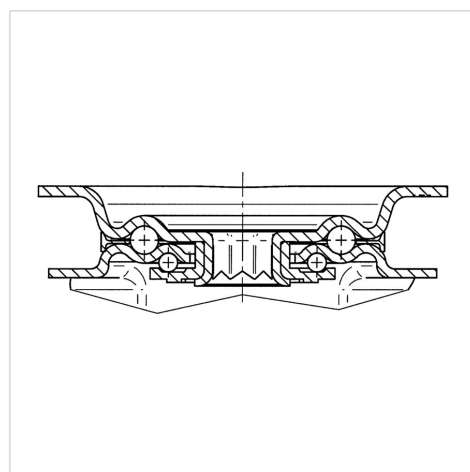

Structure & Mounting