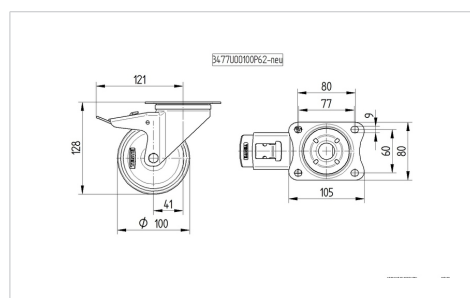

Dimensions