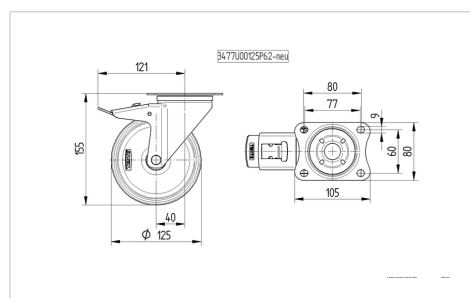

### Technické údaje

Průměr kolečka	125 mm
Šířka kola	37 mm
Šířka kolečka	75 mm
Velikost plotny	105 x 80 mm
Rozteč děr	80/77 x 60 mm
Průměr děr	9 mm
Hlava kolečka-Ø	75 mm
Vyosení	40 mm
Přesah kolečka	246 mm
Stavební výška	155 mm
Teplota	- 20 / + 60 °C
Standard	EN 12532
Hmotnost	1.174 kg
Poloměr otáčení	123 mm
Tvrдость běhounu	Shore A 80
Dynamická nosnost	100 kg
Statická nosnost	200 kg

### Dimensions