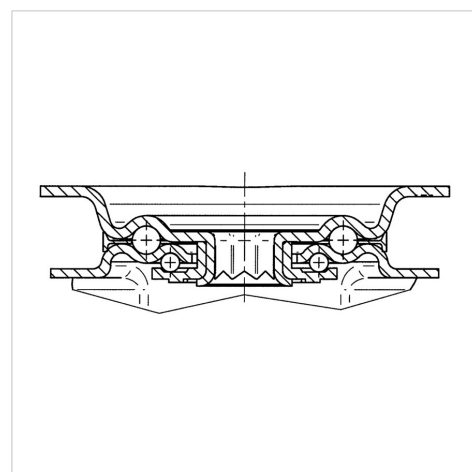

Structure & Mounting