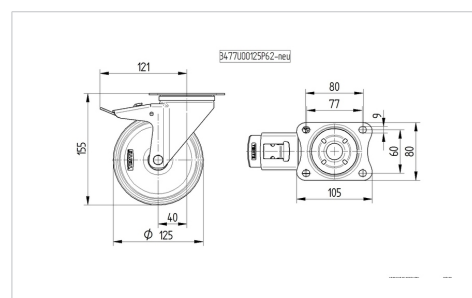

## 3477PVO125P62

EAN 4031582305623

Role pivotante cu blocare totală, pedala pe partea opusă direcției de rulare, Furcă din tablă din oțel, ambutisată, zincată, cap pivotant cu rulment pe două rânduri de bile, axul roții cu șurub și piuliță, flanșă antipraf, sistem de prindere tip placă. Jantă din polipropilenă, suprafață de rulare din cauciuc plin, negru, rulment plan (bucșă antifricțiune)

### Date Tehnice

Diametrul roții	125 mm
Lățimea roții	37 mm
Lățimea roții	75 mm
Mărimea plăcii	105 x 80 mm
Găuri de prindere	80/77 x 60 mm
Gaură	9 mm
Diametru guler	75 mm
Deviație de la ax	40 mm
Diametrul de pivotare	246 mm
Înălțime totală	155 mm
Temperatura	- 20 / + 60 °C
Standard	EN 12532
Greutate	1.174 kg
Raza de pivotare	123 mm
Rigiditatea suprafeței de rulare	Shore A 80
Sarcină dinamică	100 kg
Sarcină statică	200 kg

### Dimensions