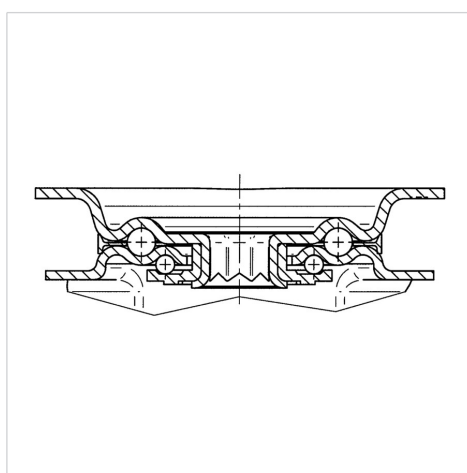

Structure & Mounting