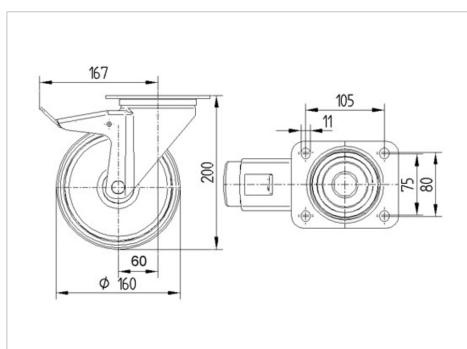

ALPHA

3477PVO160P63

EAN 4031582305647

Zwenkwiel met dubbele rem, vork van geperst staal, verzinkt, dubbele kogeldraaikrans in de zwenkkop, wielas geschroefd, stofafdichting, plaatbevestiging. Wielkern van polypropyleen met zwarte rubberband, wielnaaf op glijlager

BETTER MOBILITY. BETTER LIFE.

Foto kan afwijken van het originele product

Technische gegevens

Wieldiameter	160 mm
Wielbreedte	40 mm
Wielbreedte	96 mm
Plaatafmeting	137 x 105 mm
Boutgatafstand	105 x 80/75 mm
Bevestigingsgat	11 mm
DOM-Ø	96 mm
Uitlading	60 mm
Uitzwenking - Ø	334 mm
Bouwhoogte	200 mm
Temperatuur	- 20 / + 60 °C
Standaard	EN 12532
Eigen gewicht	2.423 kg
Zwenkradius	167 mm
Hardheid van de band	Shore A 80
Dyn. draagvermogen	135 kg
Statisch draagvermogen	270 kg

Kenmerken

Rolweerstand	● ● ○ ○ ○
Verplaatsingsgeluid	● ● ● ○ ○
Strepen	● ● ○ ○ ○
Roest bescherming	● ● ● ○ ○

Afmetingen

Structuur en montage

ALPHA

3477PVO160P63

EAN 4031582305647

BETTER MOBILITY. BETTER LIFE.