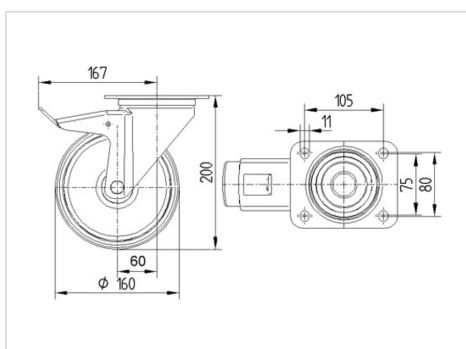

## 3477PVO160P63

EAN 4031582305647

Role pivotante cu blocare totală, pedala pe partea opusă direcției de rulare, Furcă din tablă din oțel, ambutisată, zincată, cap pivotant cu rulment pe două rânduri de bile, axul roții cu șurub și piuliță, flanșă antipraf, sistem de prindere tip placă. Jantă din polipropilenă, suprafață de rulare din cauciuc plin, negru, rulment plan (bucșă antifricțiune)

### Date Tehnice

Diametrul roții	160 mm
Lățimea roții	40 mm
Lățimea roții	96 mm
Mărimea plăcii	137 x 105 mm
Găuri de prindere	105 x 80/75 mm
Gaură	11 mm
Diametru guler	96 mm
Deviație de la ax	60 mm
Diametrul de pivotare	334 mm
Înălțime totală	200 mm
Temperatura	- 20 / + 60 °C
Standard	EN 12532
Greutate	2.423 kg
Raza de pivotare	167 mm
Rigiditatea suprafeței de rulare	Shore A 80
Sarcină dinamică	135 kg
Sarcină statică	270 kg

### Dimensions