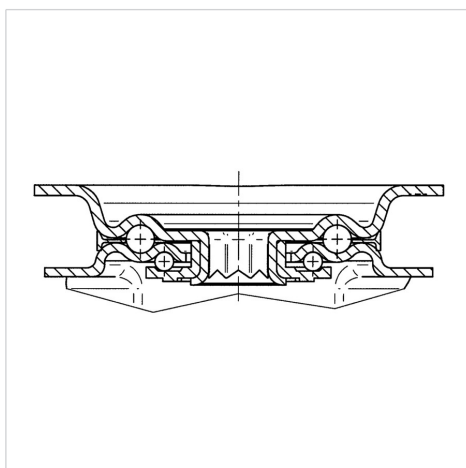

Structure & Mounting