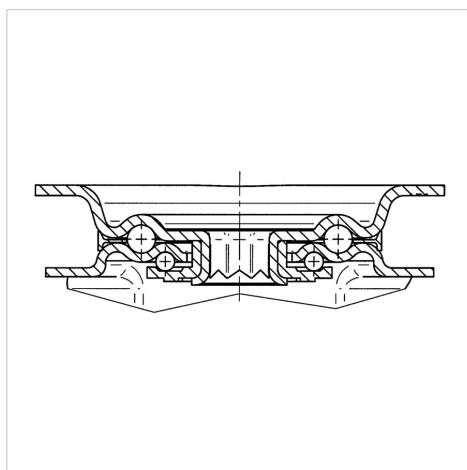

Structure & Mounting