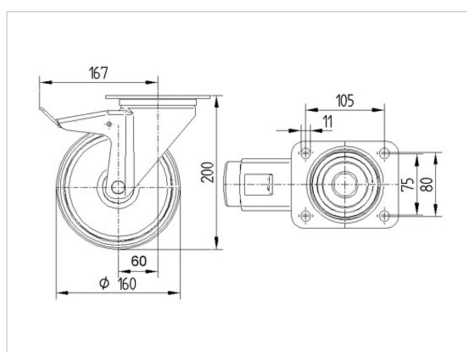

### Технические характеристики

Диаметр колеса	160 мм
Ширина колеса	40 мм
Ширина ролика	96 мм
Размер панели	137 x 105 мм
Отверстия панели	105 x 80/75 мм
Отверстие панели	11 мм
Диаметр шейки - Ø	96 мм
Смещение	60 мм
Область поворота - Ø	334 мм
Общая высота	200 мм
Температура	- 20 / + 60 °C
Стандарт	EN 12532
Вес	2.423 кг
Радиус поворота	167 мм
Твердость протектора	твердость по Шору А 80
Допустимая динамическая нагрузка	135 кг
Допустимая статическая нагрузка	270 кг

### Dimensions