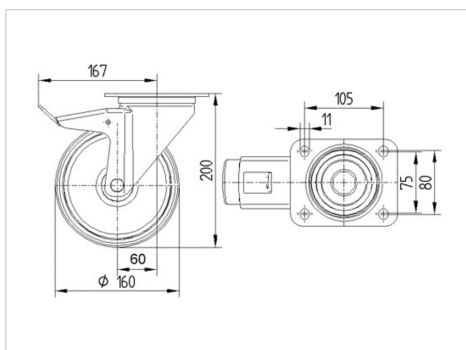

Dimensions