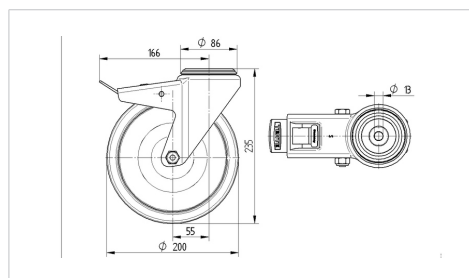

ALPHA

3477PVO200P30-13

EAN 4031582305654

Въртящо колело с тотално фиксиращо устройство, Корпус от стоманена ламарина, поцинкована, хромирана, въртящо се с двоен сачмен лагер, завинтена ос на колелото, Отвор за завинтване. Корпус на колелото от полипропилен, работна повърхнина от черна гума, плъзгащ лагер

TENTE

BETTER MOBILITY. BETTER LIFE.

Снимката може да се различава от оригиналния продукт

Технически данни

Диаметър на колело	200 мм
Ширина на гумите	50 мм
Отвор в центъра	13 мм
Издаване напред	55 мм
Интерференция на въртенето	332 мм
Конструктивна височина	235 мм
Температура	- 20 / + 60 °C
Стандарт	EN 12532
Тегло	2.986 кг
Кръгов радиус	166 мм
Твърдост на работната повърхнина	Твърдост по Шор А 85
Динамична товароносимост	200 кг
Статична товароносимост	400 кг

Бляскави предимства

Съпротивление при завъртане	● ● ○ ○ ○
Шум при движение	● ● ● ○ ○
Износване	● ● ○ ○ ○
Защита от ръжда	● ● ● ○ ○

Размери

Устройство и монтаж