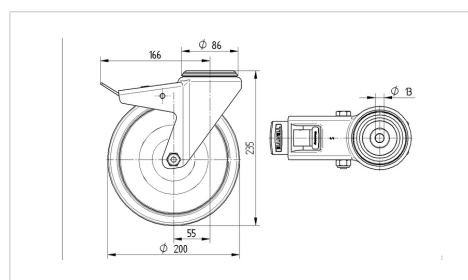

Dimensions