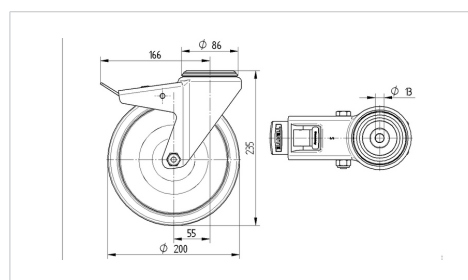

### Технические характеристики

Диаметр колеса	200 мм
Ширина колеса	50 мм
Центр.отверстие	13 мм
Смещение	55 мм
Область поворота - Ø	332 мм
Общая высота	235 мм
Температура	- 20 / + 60 °C
Стандарт	EN 12532
Вес	2.986 кг
Радиус поворота	166 мм
Твердость протектора	твердость по Шору А 85
Допустимая динамическая нагрузка	200 кг
Допустимая статическая нагрузка	400 кг

### Dimensions