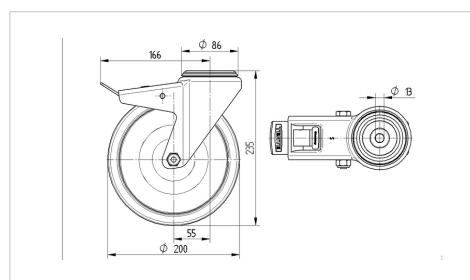

### Технічні характеристики

Діаметр колеса	200 MM
Ширина колеса	50 MM
Центровий отвір	13 MM
зсув	55 MM
Зчеплення шарніру	332 MM
Загальна висота	235 MM
Температура	- 20 / + 60 °C
Стандарт	EN 12532
Вага	2.986 кг
радіус повороту	166 MM
Міцність покриття	Міцність за Шором A 85
Вантажопідйомність	200 кг
допустиме навантаження (статичне)	400 кг

### Dimensions