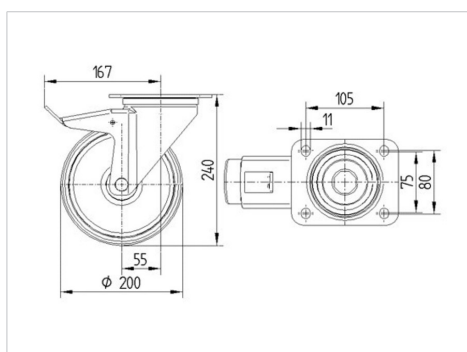

Dimensions