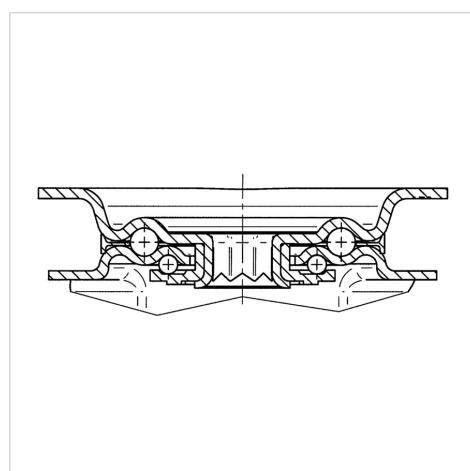

ALPHA

3477PVO200P63

EAN 4031582305661

Zwenkwiel met dubbele rem, vork van geperst staal, verzinkt, dubbele kogeldraaikrans in de zwenkkop, wielas geschroefd, stofafdichting, plaatbevestiging. Wielkern van polypropyleen met zwarte rubberband, wielnaaf op glijlager

BETTER MOBILITY. BETTER LIFE.

Foto kan afwijken van het originele product

Technische gegevens

Wieldiameter	200 mm
Wielbreedte	50 mm
Wielbreedte	96 mm
Plaatafmeting	137 x 105 mm
Boutgatafstand	105 x 80/75 mm
Bevestigingsgat	11 mm
DOM-Ø	96 mm
Uitlading	55 mm
Uitzwenking - Ø	334 mm
Bouwhoogte	240 mm
Temperatuur	- 20 / + 60 °C
Standaard	EN 12532
Eigen gewicht	2.942 kg
Zwenkradius	167 mm
Hardheid van de band	Shore A 80
Dyn. draagvermogen	205 kg
Statisch draagvermogen	410 kg

Afmetingen

Structuur en montage

Kenmerken

Rolweerstand	● ● ○ ○ ○
Verplaatsingsgeluid	● ● ● ○ ○
Strepen	● ● ○ ○ ○
Roest bescherming	● ● ● ○ ○

ALPHA

3477PVO200P63

EAN 4031582305661

BETTER MOBILITY. BETTER LIFE.