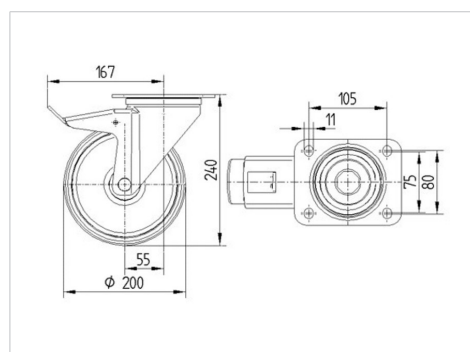

BETTER MOBILITY. BETTER LIFE.

Foto kan afwijken van het originele product

Technische gegevens

Wieldiameter	200 mm
Wielbreedte	50 mm
Wielbreedte	96 mm
Plaatafmeting	137 x 105 mm
Boutgatafstand	105 x 80/75 mm
Bevestigingsgat	11 mm
DOM-Ø	96 mm
Uitlading	55 mm
Uitzwenking - Ø	334 mm
Bouwhoogte	240 mm
Temperatuur	- 20 / + 60 °C
Standaard	EN 12532
Eigen gewicht	2.942 kg
Zwenkradius	167 mm
Hardheid van de band	Shore A 80
Dyn. draagvermogen	205 kg
Statisch draagvermogen	410 kg

Afmetingen

Structuur en montage

Kenmerken

Rolweerstand	● ● ○ ○ ○
Verplaatsingsgeluid	● ● ● ○ ○
Strepen	● ● ○ ○ ○
Roest bescherming	● ● ● ○ ○

ALPHA

3477PVO200P63

EAN 4031582305661

BETTER MOBILITY. BETTER LIFE.