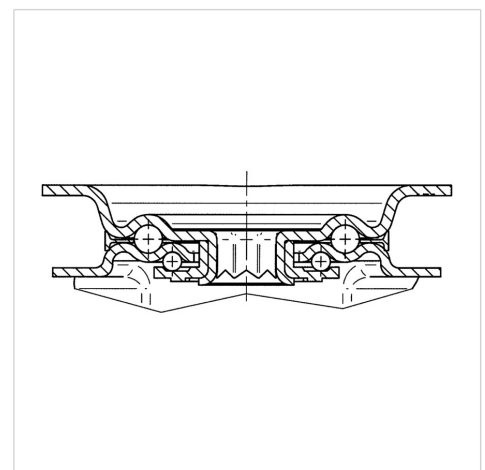

Structure & Mounting