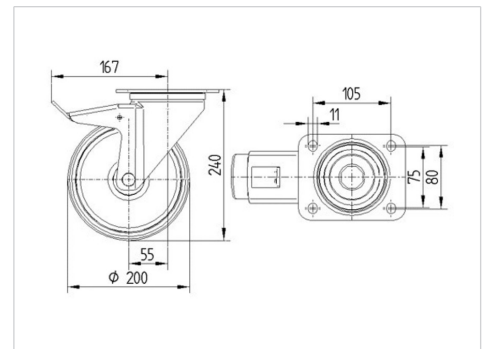

Dimensions