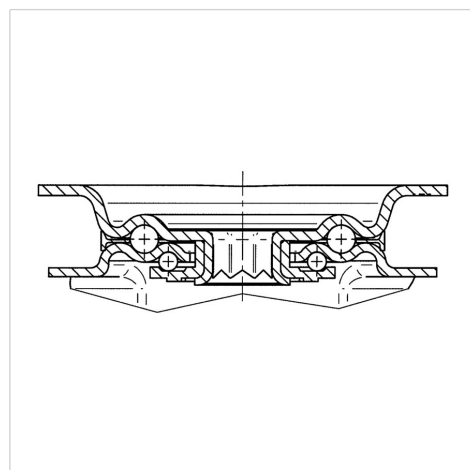

Structure & Mounting