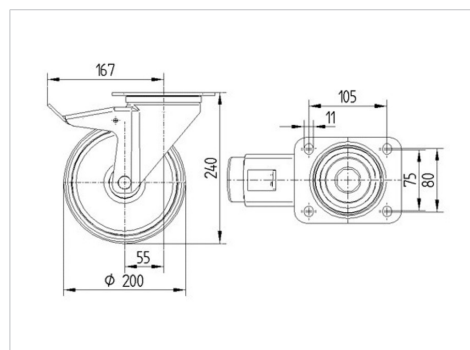

Dimensions