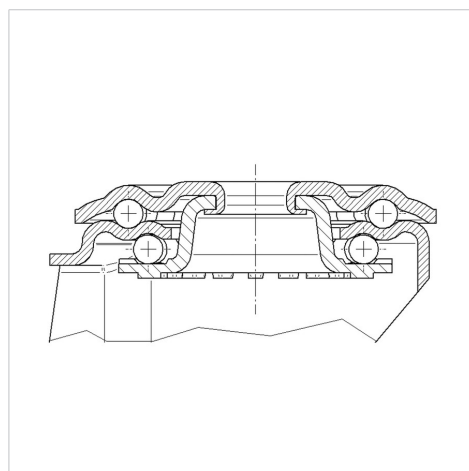

Устройство и монтаж

Бляскави предимства

Съпротивление при завъртане	● ● ● ○ ○
Шум при движение	● ● ● ○ ○
Износване	● ● ○ ○ ○
Защита от ръжда	● ● ● ○ ○