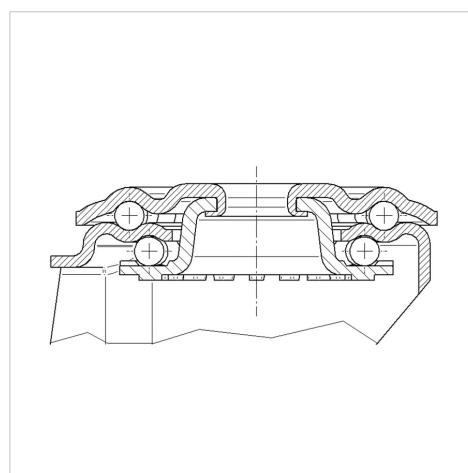

Structure & Mounting