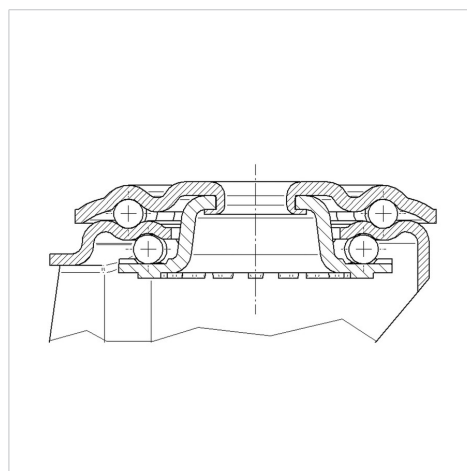

Struktur og montering

Egenskaber/fordele

Rullemodstand	● ● ● ○ ○
Kørselsstøj	● ● ● ○ ○
Slid	● ● ○ ○ ○
Rustbeskyttelse	● ● ● ○ ○