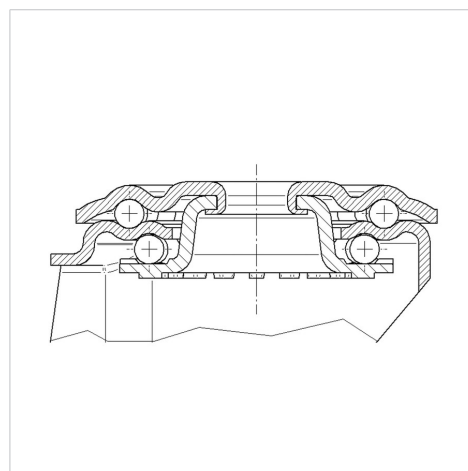

Structuur en montage

Kenmerken

Rolweerstand	● ● ● ○ ○
Verplaatsingsgeluid	● ● ● ○ ○
Strepen	● ● ○ ○ ○
Roest bescherming	● ● ● ○ ○