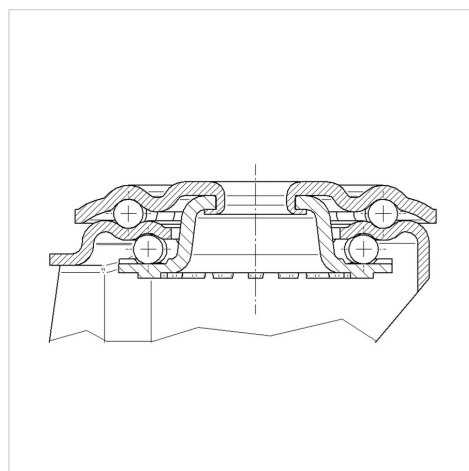

Structure & Mounting

Advantages at a glance

Rezistență la rulare	● ● ● ○ ○
Zgomot de mișcare	● ● ● ○ ○
Uzare	● ● ○ ○ ○
Protecție împotriva ruginii	● ● ● ○ ○