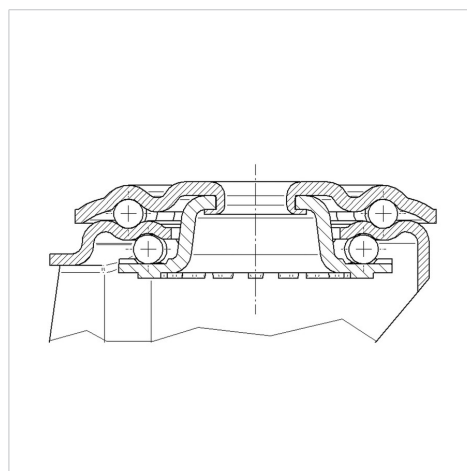

Structure & Mounting

Advantages at a glance

Характеристики обертання	● ● ● ○ ○
Шум при переміщенні	● ● ● ○ ○
Тертя	● ● ○ ○ ○
Стійкий до корозії	● ● ● ○ ○