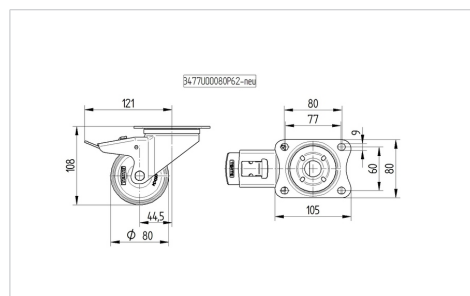

### Технически данни

Диаметър на колело	80 мм
Ширина на гумите	35 мм
Ширина на колелото	75 мм
Размер на планката	105 x 80 мм
Център на отвора на планката	80/77 x 60 мм
Отвор на планката	9 мм
Купол-Ø	75 мм
Издаване напред	44.5 мм
Интерференция на въртенето	242 мм
Конструктивна височина	108 мм
Температура	- 20 / + 60 °C
Стандарт	EN 12532
Тегло	0.857 кг
Кръгов радиус	121 мм
Твърдост на работната повърхнина	Твърдост по Шор А 80
Динамична товароносимост	70 кг
Статична товароносимост	140 кг

### Размери