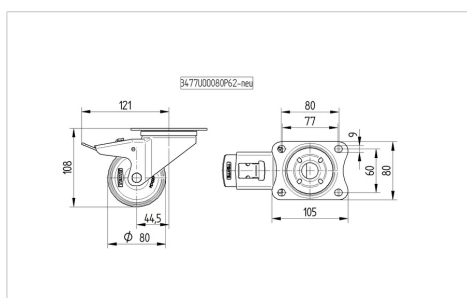

### Technické údaje

Průměr kolečka	80 mm
Šířka kola	35 mm
Šířka kolečka	75 mm
Velikost plotny	105 x 80 mm
Rozteč děr	80/77 x 60 mm
Průměr děr	9 mm
Hlava kolečka-Ø	75 mm
Vyosení	44.5 mm
Přesah kolečka	242 mm
Stavební výška	108 mm
Teplota	- 20 / + 60 °C
Standard	EN 12532
Hmotnost	0.857 kg
Poloměr otáčení	121 mm
Tvrдость běhounu	Shore A 80
Dynamická nosnost	70 kg
Statická nosnost	140 kg

### Dimensions