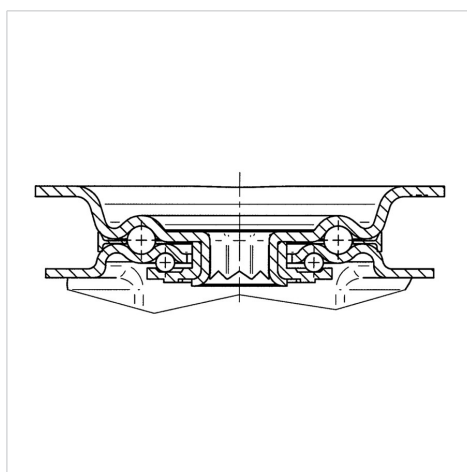

ALPHA

3477PVR080P62

EAN 4031582050707

Rueda giratoria con freno total, trasero, Soporte de chapa de acero, zincadas, rodamiento giratorio de dos hileras de bolas, placa protectora del rodamiento giratorio, pletina de fijación. Núcleo de rueda de polipropileno, bandaje de goma negra, cojinete de rodillos

TENTE

BETTER MOBILITY. BETTER LIFE.

La foto puede diferir del producto original

Datos técnicos

Diámetro de la rueda	80 mm
Ancho de la rueda	35 mm
Ancho de rueda	75 mm
Medida de pletina	105 x 80 mm
Distancia de agujeros	80/77 x 60 mm
Diámetro de agujero	9 mm
Diámetro de dome	75 mm
Desplazamiento	44.5 mm
Interferencia de giro	242 mm
Altura total	108 mm
Temperatura	- 20 / + 60 °C
Norma	EN 12532
Peso de la rueda	0.857 kg
Radio giratorio	121 mm
Dureza del bandaje	Shore A 80
Capacidad de carga	70 kg
Capacidad de carga estática	140 kg

Ventajas en un vistazo

Resistencia a la rodadura	● ● ● ○ ○
Ruido de movimiento	● ● ● ○ ○
Desgaste	● ● ○ ○ ○
Protección contra el óxido	● ● ● ○ ○

Dimensiones

Estructura y montaje

ALPHA

3477PVR080P62

EAN 4031582050707