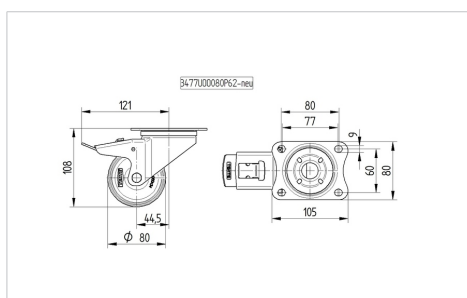

ALPHA

3477PVR080P62

EAN 4031582050707

Rueda giratoria con freno total, trasero, Soporte de chapa de acero, zincadas, rodamiento giratorio de dos hileras de bolas, placa protectora del rodamiento giratorio, pletina de fijación. Núcleo de rueda de polipropileno, bandaje de goma negra, cojinete de rodillos

TENTE

BETTER MOBILITY. BETTER LIFE.

La foto puede diferir del producto original

Datos técnicos

Diámetro de la rueda	80 mm
Ancho de la rueda	35 mm
Ancho de rueda	75 mm
Medida de pletina	105 x 80 mm
Distancia de agujeros	80/77 x 60 mm
Diámetro de agujero	9 mm
Diámetro de dome	75 mm
Desplazamiento	44.5 mm
Interferencia de giro	242 mm
Altura total	108 mm
Temperatura	- 20 / + 60 °C
Norma	EN 12532
Peso de la rueda	0.857 kg
Radio giratorio	121 mm
Dureza del bandaje	Shore A 80
Capacidad de carga	70 kg
Capacidad de carga estática	140 kg

Ventajas en un vistazo

Resistencia a la rodadura	● ● ● ○ ○
Ruido de movimiento	● ● ● ○ ○
Desgaste	● ● ○ ○ ○
Protección contra el óxido	● ● ● ○ ○

Dimensiones

Estructura y montaje

ALPHA

3477PVR080P62

EAN 4031582050707