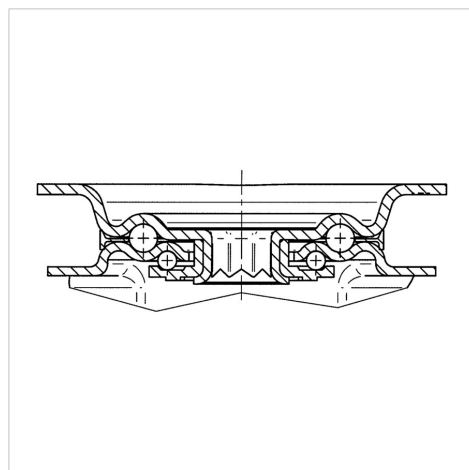

# ALPHA

3477PVR080P62

EAN 4031582050707

토탈 락 있는 회전 캐스터, 프레스 강으로 만든 하우징, 아연 크롬 도금, 이중 볼 베어링 스위블 헤드, 너트가 있는 휠 축, 더스트가드, 플레이트. 폴리프로필렌으로 만든 휠 중심, 트레드: 솔리드 고무, 검정색, 롤러 베어링

BETTER MOBILITY. BETTER LIFE.

Picture may differ from original product

## 기술 데이터

휠 직경	80 mm
휠 폭	35 mm
캐스터 너비	75 mm
플레이트 크기	105 x 80 mm
플레이트 홀 센터	80/77 x 60 mm
플레이트 홀	9 mm
몸-Ø	75 mm
오프셋	44.5 mm
회전간섭	242 mm
총 높이	108 mm
온도	- 20 / + 60 °C
표준	EN 12532
무게	0.857 kg
회전 반경	121 mm
트레드 경도	Shore A 80
동하중	70 kg
정지하중	140 kg

## Dimensions

## Structure & Mounting