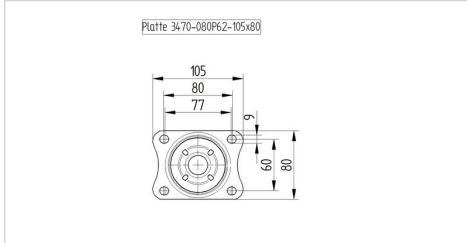

ALPHA

3477PVR080P62

EAN 4031582050707

Structure & Mounting

BETTER MOBILITY. BETTER LIFE.