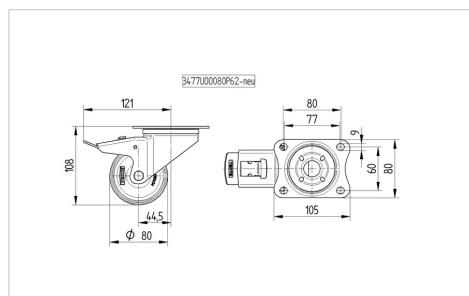

# ALPHA

3477PVR080P62

EAN 4031582050707

토탈 락 있는 회전 캐스터, 프레스 강으로 만든 하우징, 아연 크롬 도금, 이중 볼 베어링 스위블 헤드, 너트가 있는 휠 축, 더스트가드, 플레이트. 폴리프로필렌으로 만든 휠 중심, 트레드: 솔리드 고무, 검정색, 롤러 베어링

BETTER MOBILITY. BETTER LIFE.

Picture may differ from original product

## 기술 데이터

휠 직경	80 mm
휠 폭	35 mm
캐스터 너비	75 mm
플레이트 크기	105 x 80 mm
플레이트 홀 센터	80/77 x 60 mm
플레이트 홀	9 mm
몸-Ø	75 mm
오프셋	44.5 mm
회전간섭	242 mm
총 높이	108 mm
온도	- 20 / + 60 °C
표준	EN 12532
무게	0.857 kg
회전 반경	121 mm
트레드 경도	Shore A 80
동하중	70 kg
정지하중	140 kg

## Dimensions