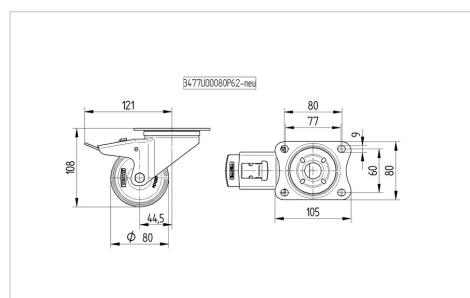

BETTER MOBILITY. BETTER LIFE.

Foto kan afwijken van het originele product

Technische gegevens

Wieldiameter	80 mm
Wielbreedte	35 mm
Wielbreedte	75 mm
Plaatafmeting	105 x 80 mm
Boutgatafstand	80/77 x 60 mm
Bevestigingsgat	9 mm
DOM-Ø	75 mm
Uitlading	44.5 mm
Uitzwenking - Ø	242 mm
Bouwhoogte	108 mm
Temperatuur	- 20 / + 60 °C
Standaard	EN 12532
Eigen gewicht	0.857 kg
Zwenkradius	121 mm
Hardheid van de band	Shore A 80
Dyn. draagvermogen	70 kg
Statisch draagvermogen	140 kg

Kenmerken

Rolweerstand	● ● ● ○ ○
Verplaatsingsgeluid	● ● ● ○ ○
Strepen	● ● ○ ○ ○
Roest bescherming	● ● ● ○ ○

Afmetingen

Structuur en montage

ALPHA

3477PVR080P62

EAN 4031582050707

BETTER MOBILITY. BETTER LIFE.